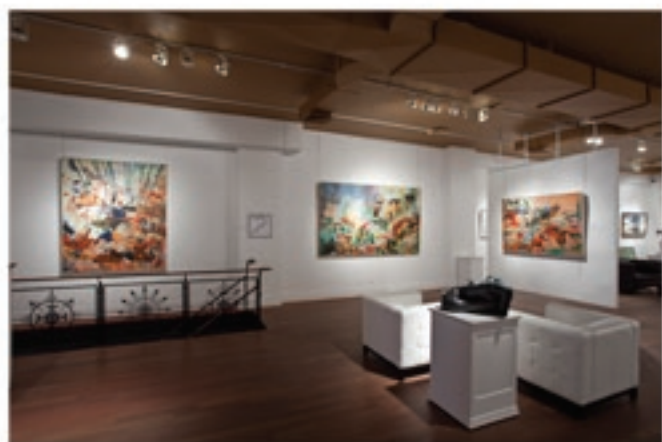

Pour visiter l'espace, contactez Samara Leibner à sleibner@galeriedeste.com

GALERIE D'ESTE

1329 avenue Greene, Westmount, (Québec), Canada H3Z 2A5
T.514.846.1515 F.514.846.1196 www.galeriedeste.com