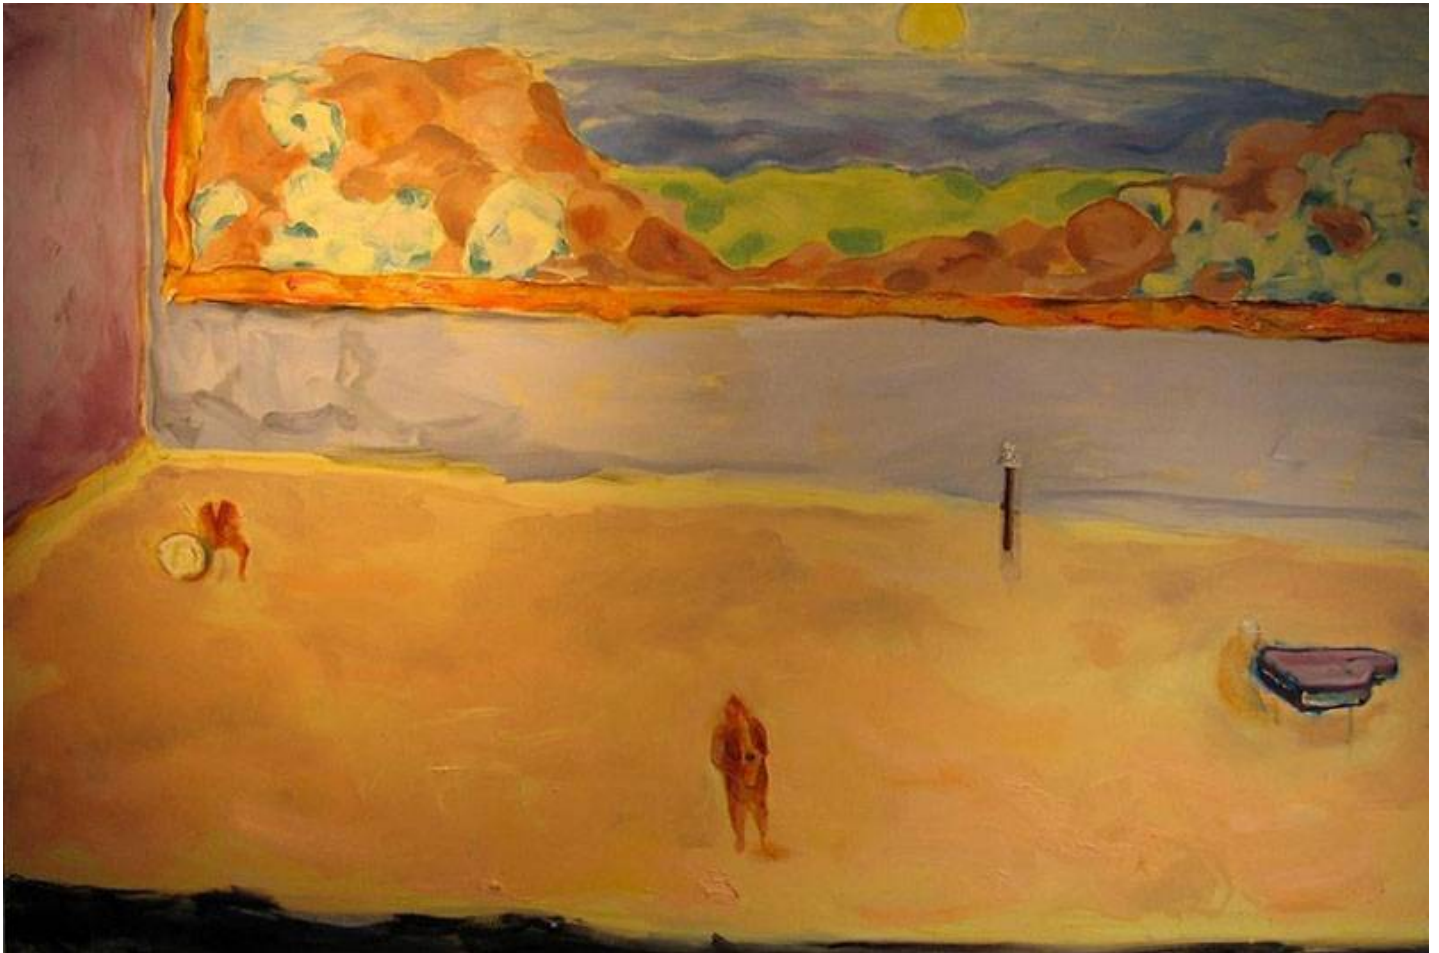

GALERIE D'ESTE

Katerina Pansera, *Monk*, 2011
huile sur toile / oil on canvas, 122 x 183 cm (48 x 72 in.)
KP00001