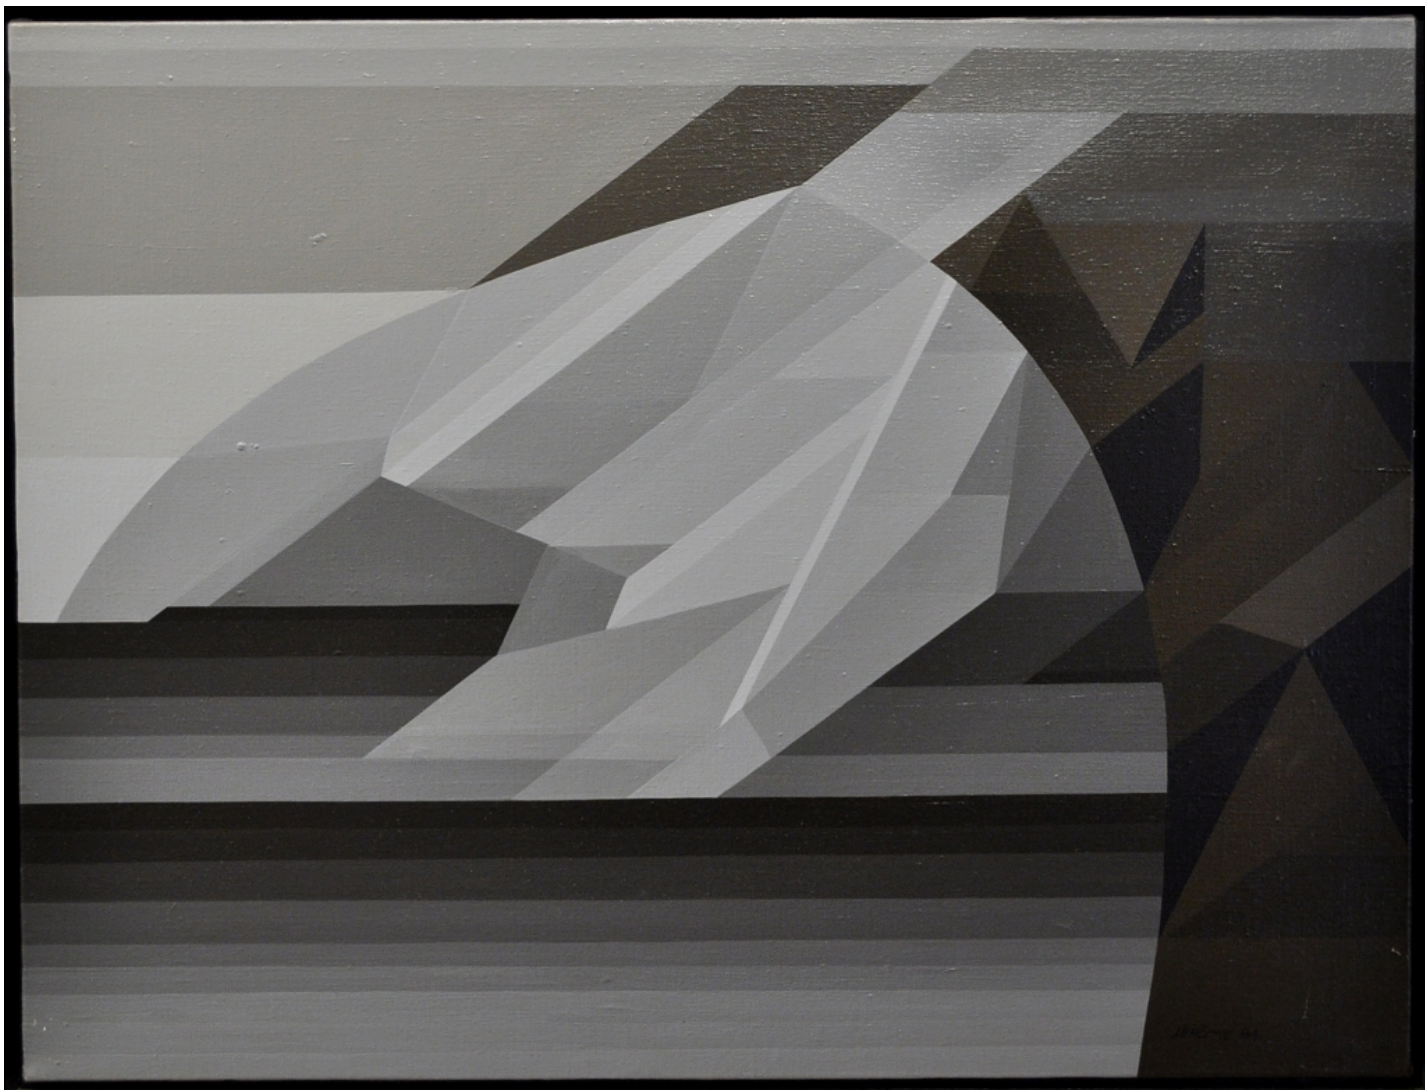

# GALERIE D'ESTE

JEAN PAUL JÉRÔME, *Le zodiaque baillant*, 1984  
acrylique sur toile / acrylic on canvas, 47 x 61 cm (18 1/2 x 24 in.)  
JPJ00122