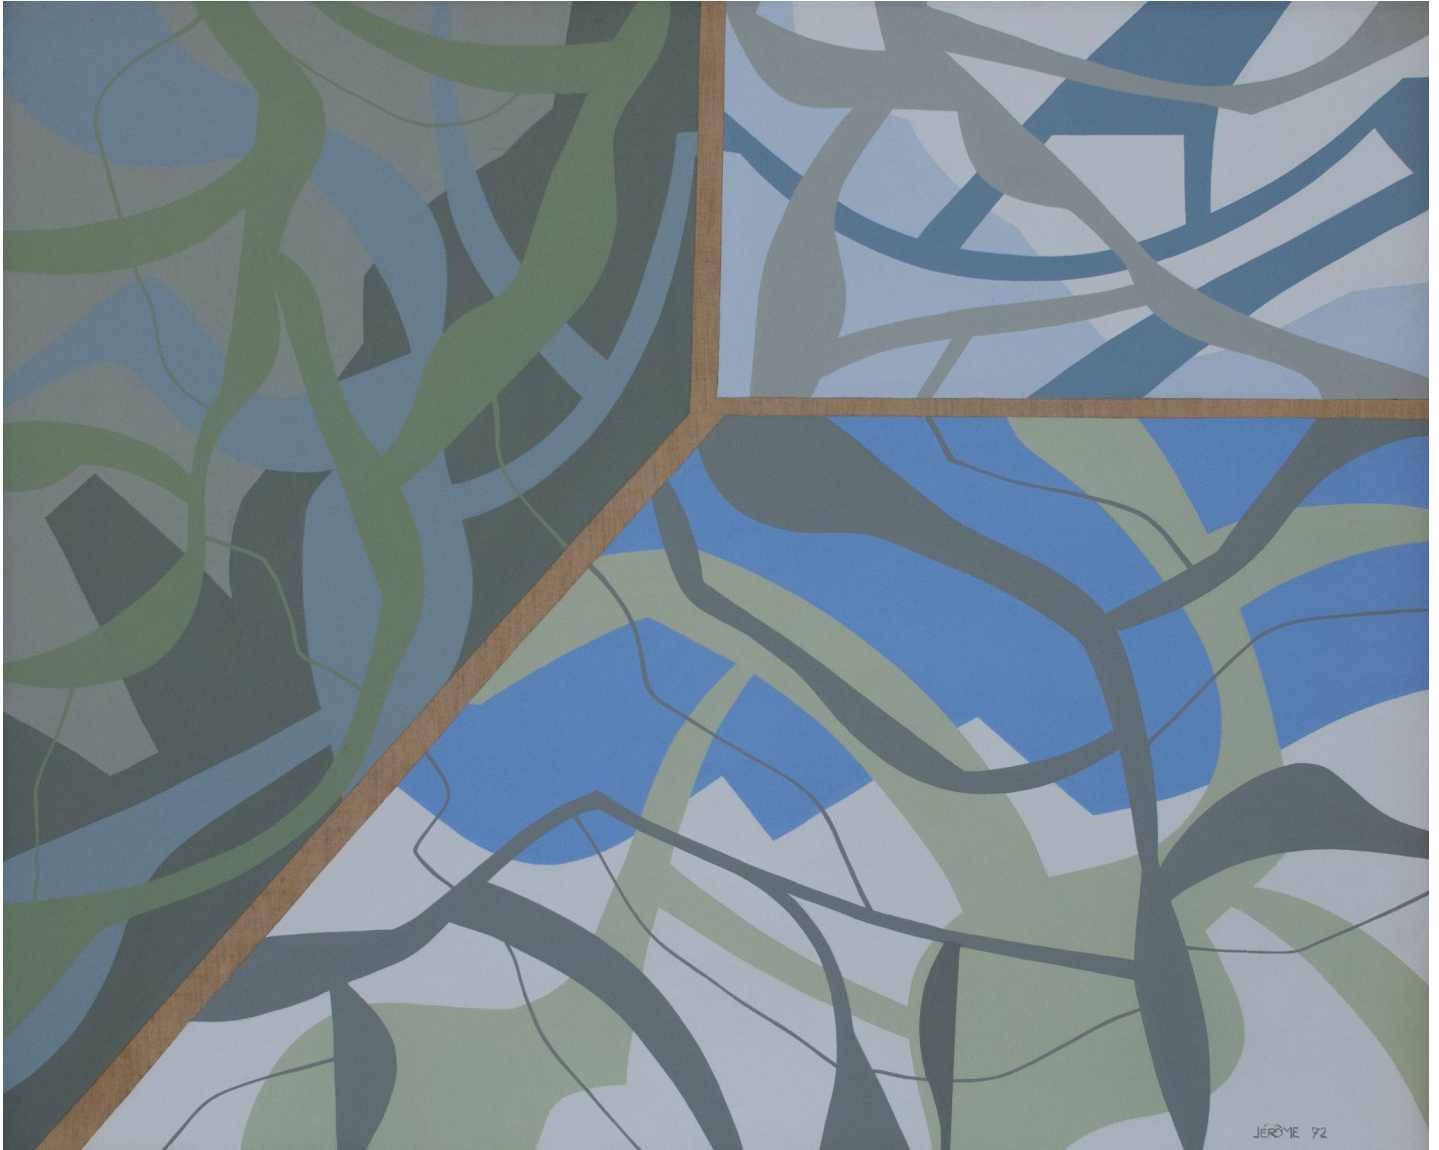

# GALERIE D'ESTE

JEAN PAUL JÉRÔME, *Calanque*, 1972  
acrylique sur toile / acrylic on canvas, 80 x 100 cm (31 3/8 x 39 1/4 in.)  
JPJ00173