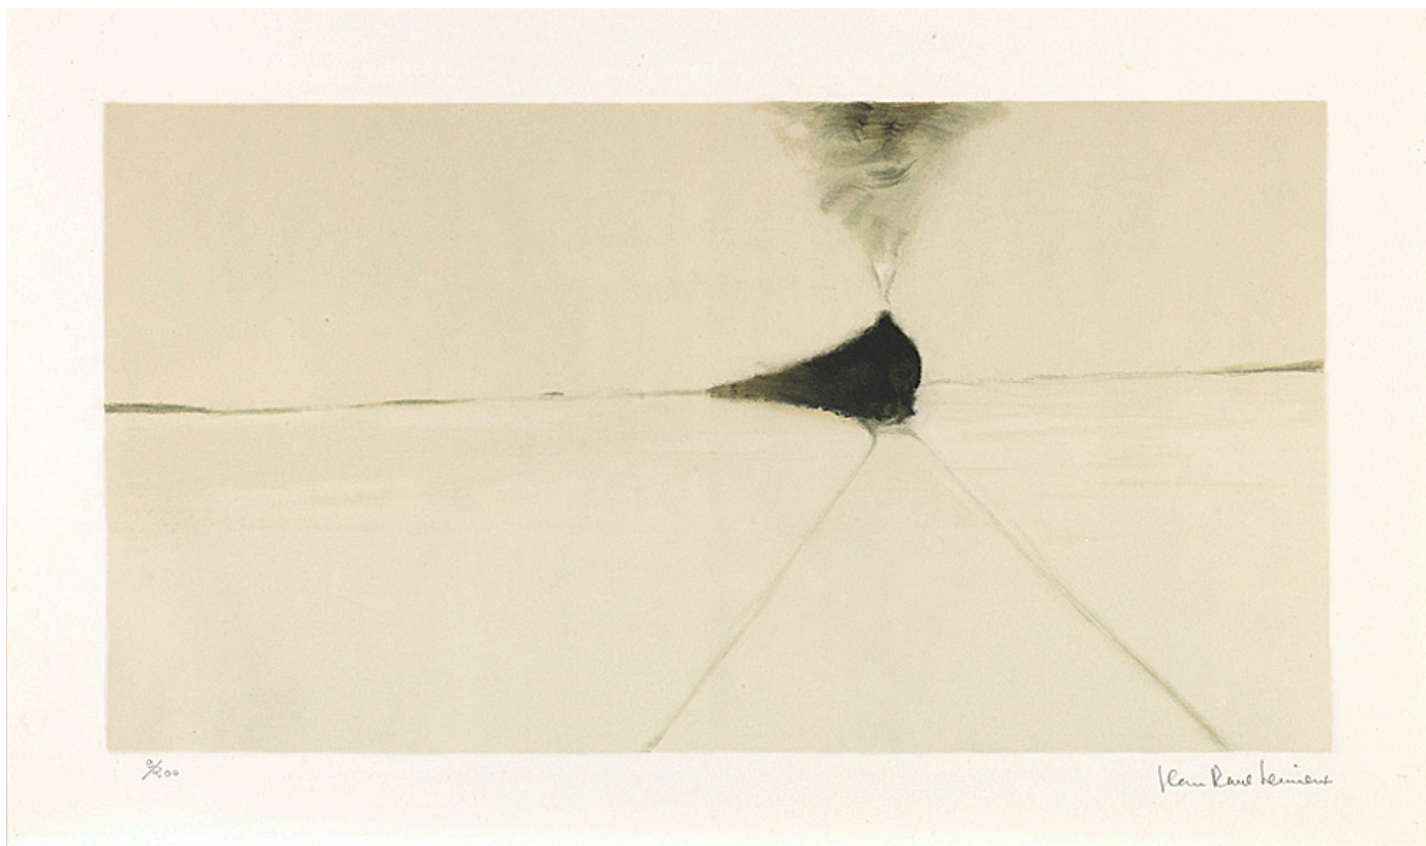

GALERIE D'ESTE

JEAN PAUL LEMIEUX, *Sans titre (Le train)*, 1971
lithographie / lithograph, 23 x 42.5 cm (9 x 16 3/4 in.), JPLE00025