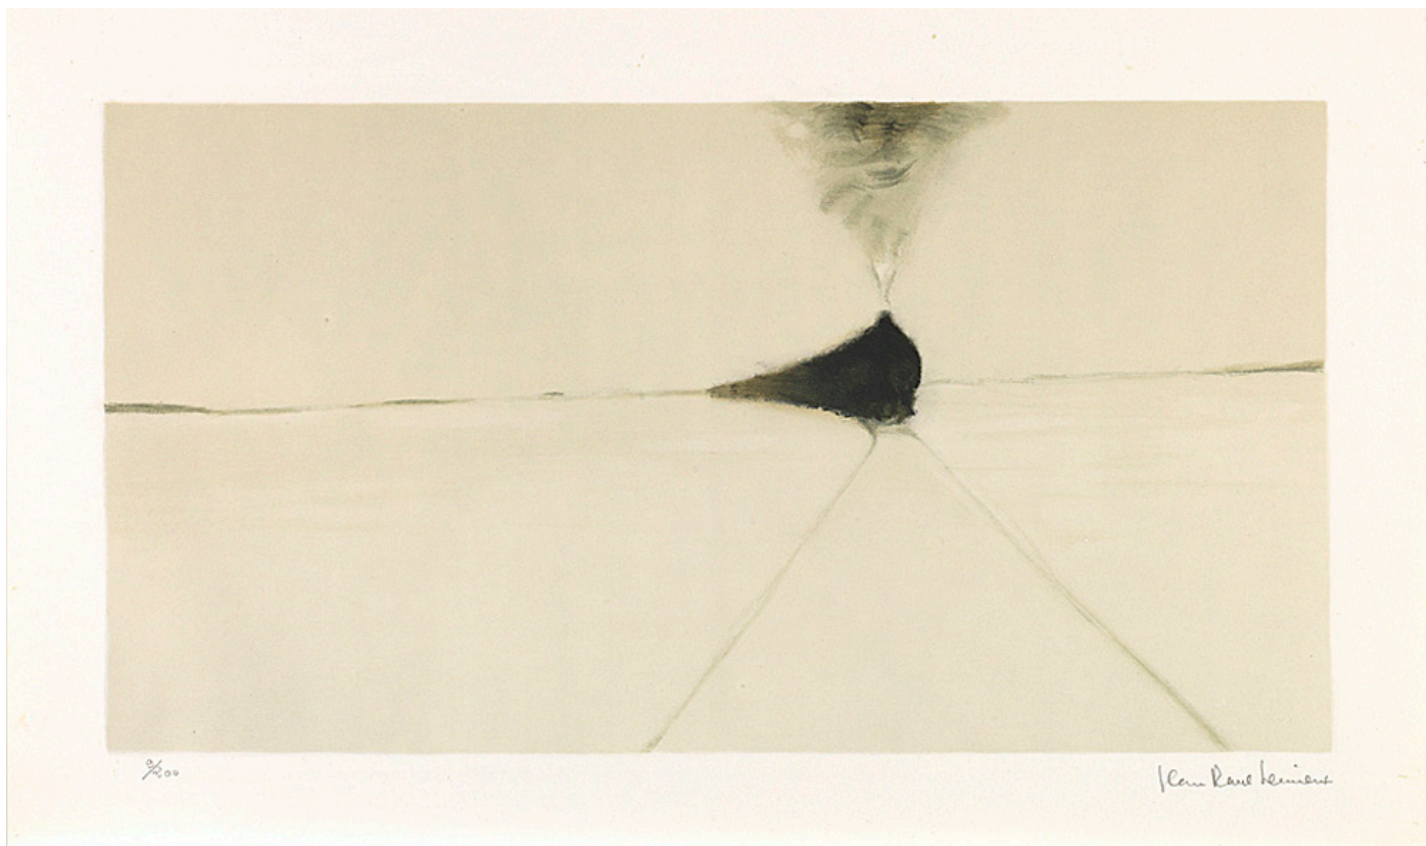

# GALERIE D'ESTE

JEAN PAUL LEMIEUX, *Sans titre (Le train)*, 1971  
lithographie / lithograph, 23 x 42.5 cm (9 x 16 3/4 in.), JPLE00025