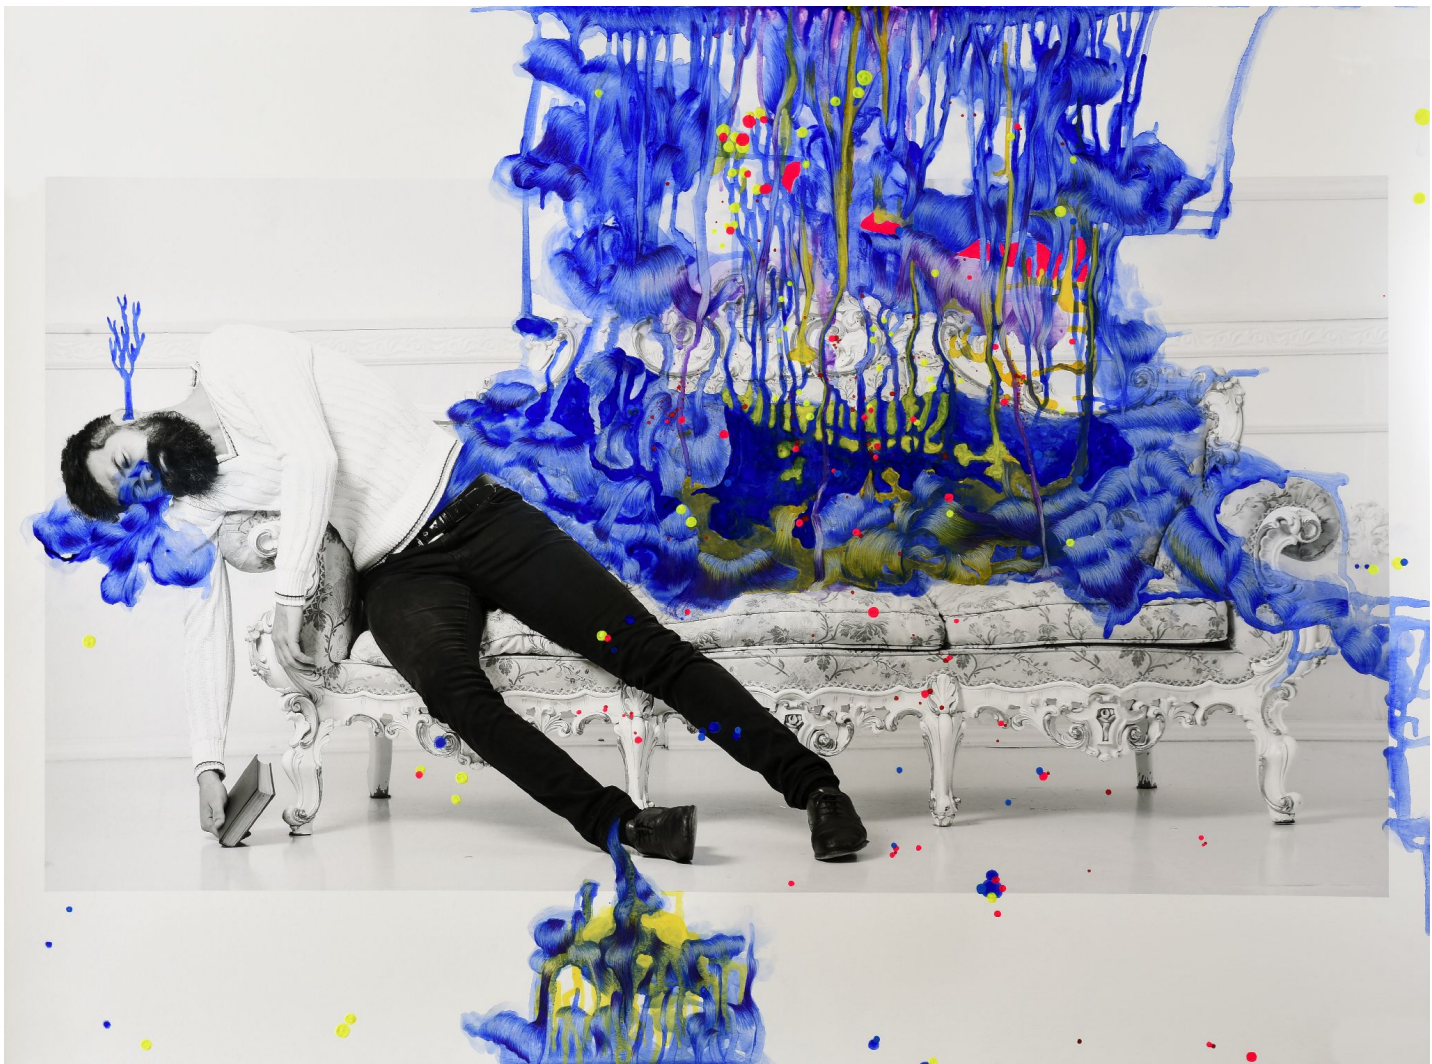

# GALERIE D'ESTE

CATHERINE BOLDUC, *La forêt*, 2019

Impression au jet d'encre (image trouvée), aquarelle et acrylique sur papier / Ink jet print (found image), watercolour and acrylic on paper, 89 x 119 cm (35 x 46 3/4 in.)