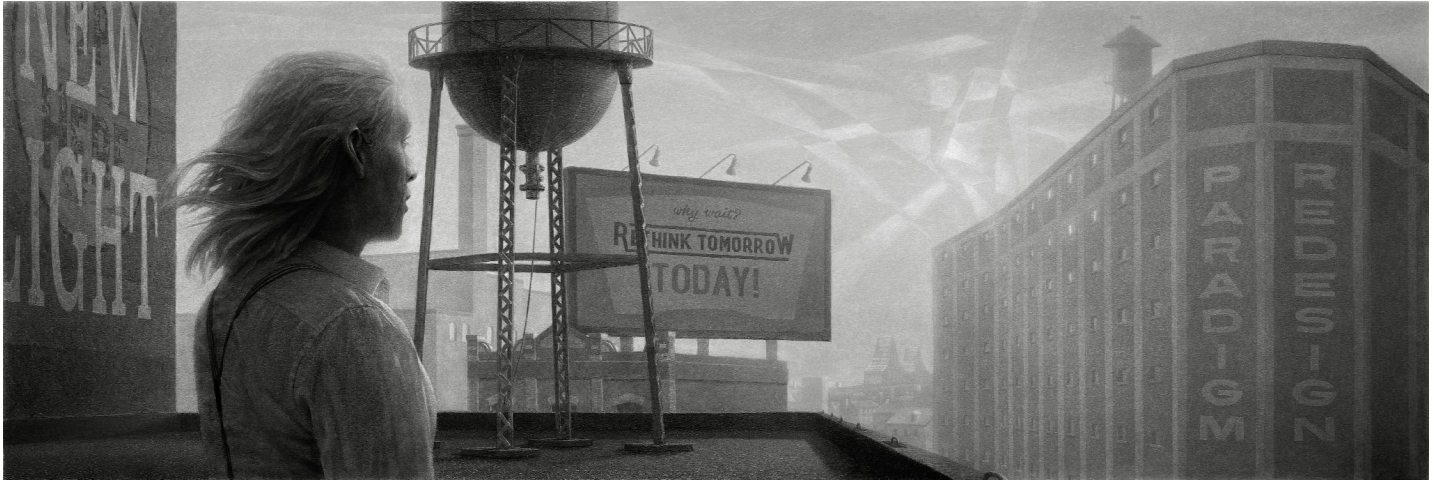

GALERIE D'ESTE

FRANK MULVEY, *New Light*, 2019

fusain sur papier / charcoal on paper, 76 x 179 cm (29 7/8 x 70 3/8 in.)

FMV00004, •