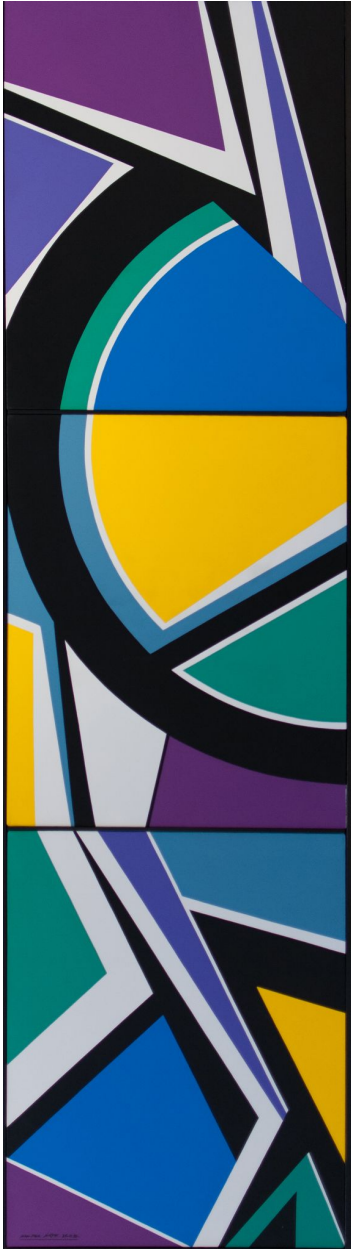

GALERIE D'ESTE

JEAN PAUL JÉRÔME, *La colonne des heures*, 1992
acrylique sur toile / acrylic on canvas, 76 x 61
cm (29 7/8 x 24 in.)
JPJ00160